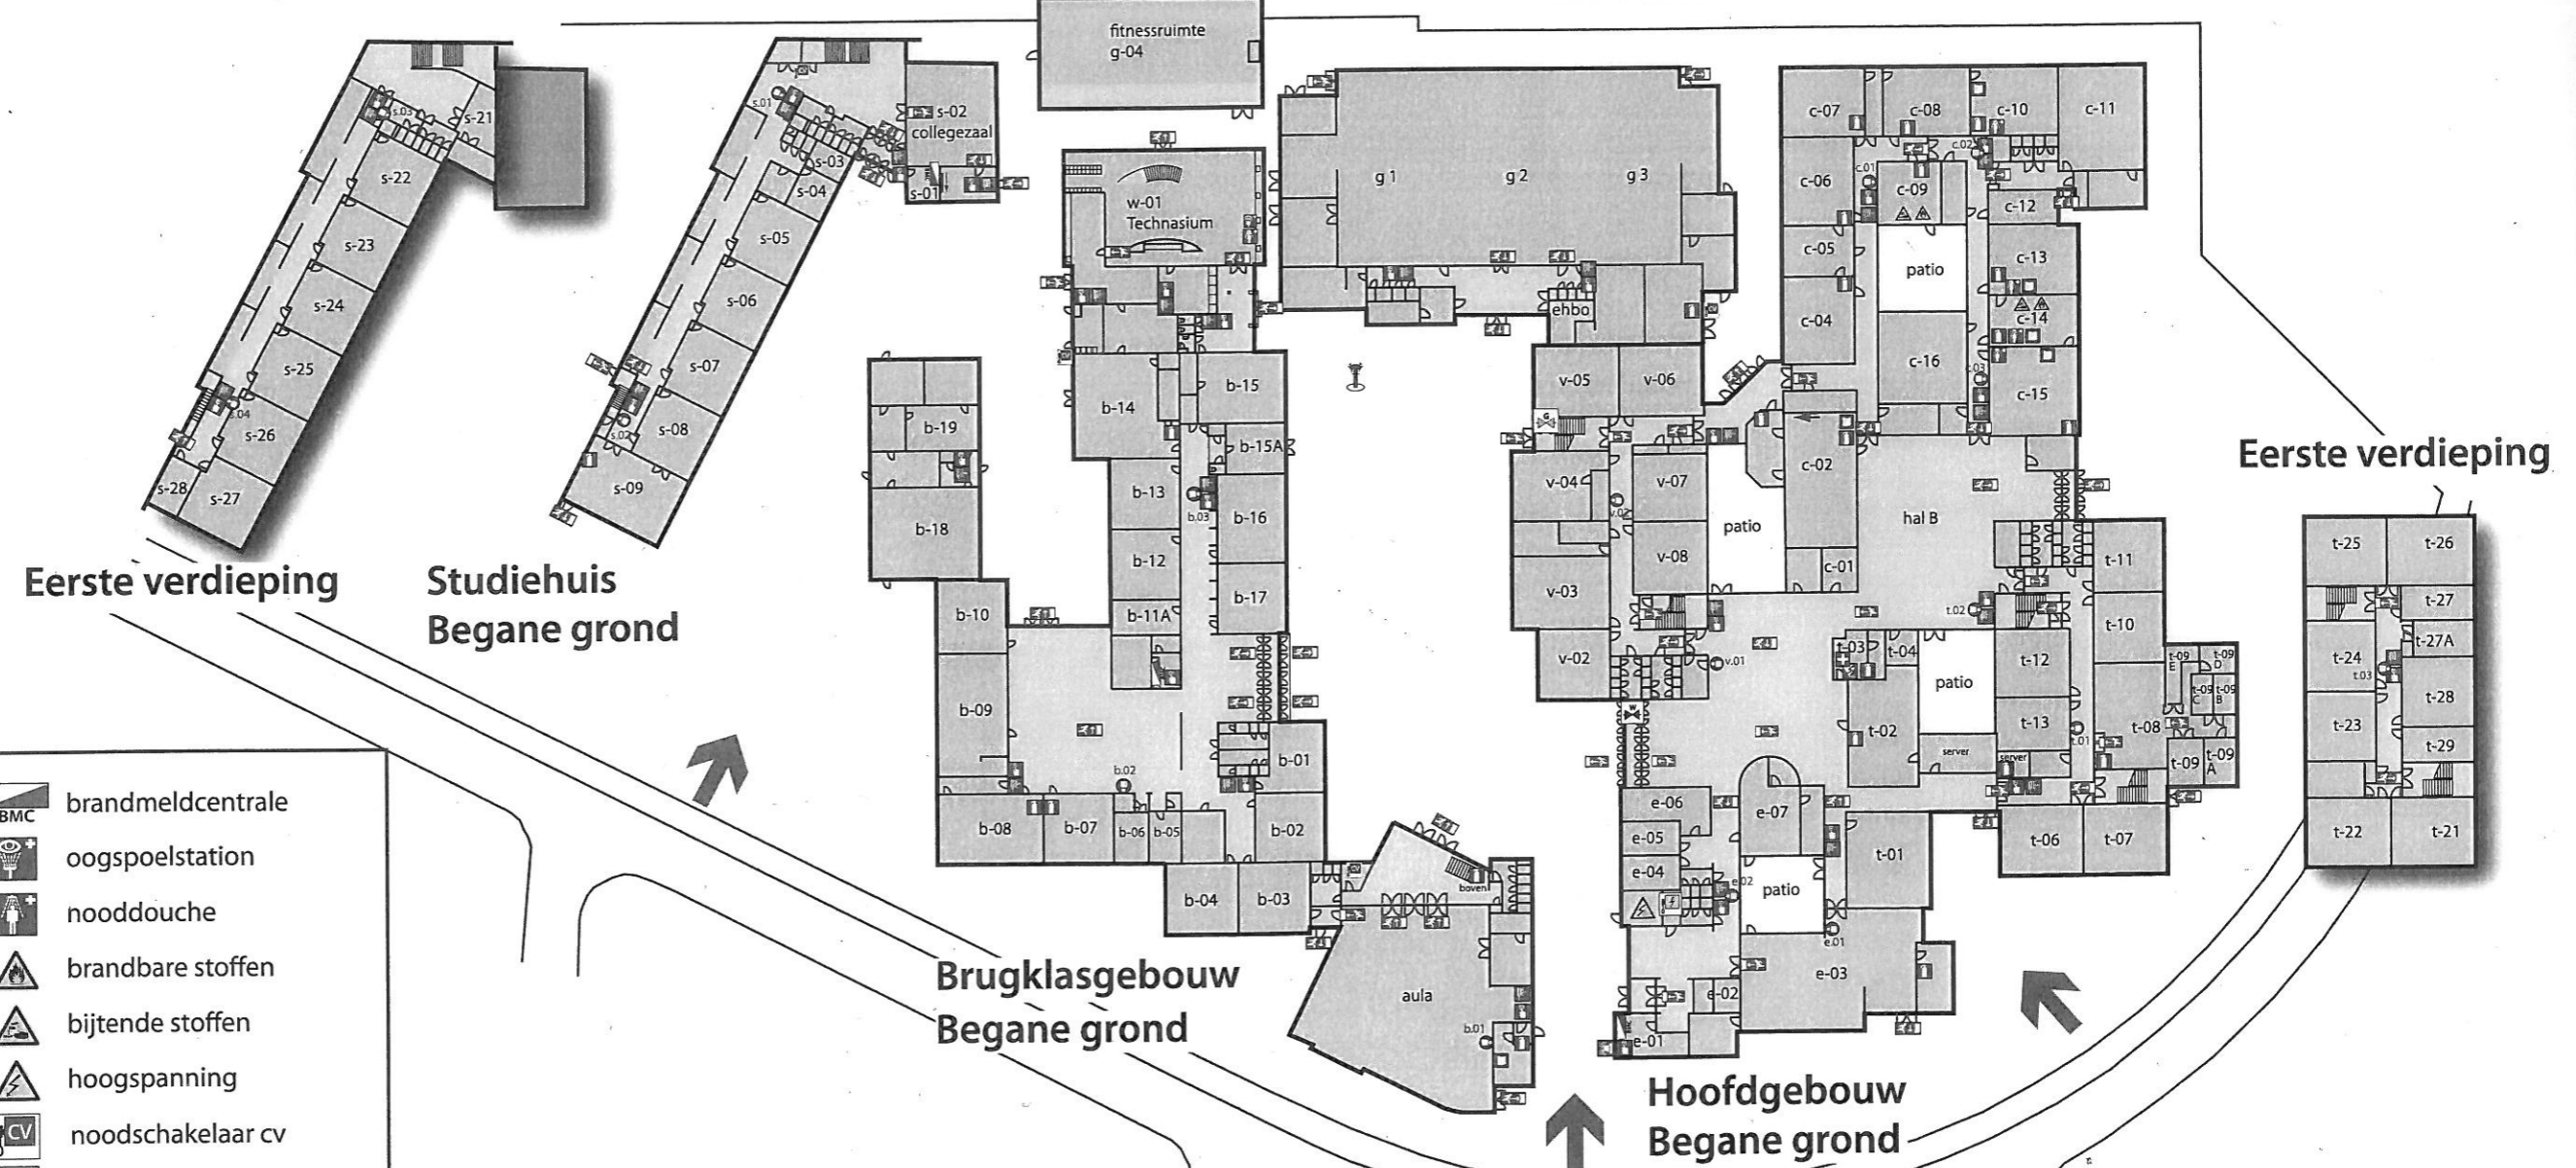

 verzamelplaats: Park voorzijde school Sportveld

Eerste verdieping

- |   |   |
|---|---|
|  nooduitgang             |  brandmeldcentrale       |
|  brandslanghaspel        |  oogspoelstation         |
|  brandblusser            |  nooddouche              |
|  handbrandmelder         |  brandbare stoffen       |
|  blusdeken               |  bijtende stoffen        |
|  ehbo koffer             |  hoogspanning            |
|  defibrillator           |  noodschakelaar cv       |
|  plattegrond             |  hoofdschakelaar electra |
|  brandscheiding          |  hoofdkraan gas          |
|  ondergrondse brandkraan |  hoofdkraan water        |