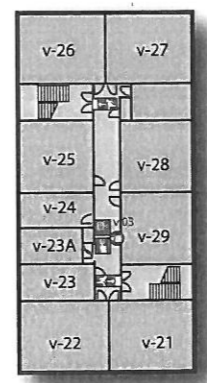

 verzamelplaats: Park voorzijde school Sportveld

Eerste verdieping

- |   |   |
|---|---|
|  nooduitgang             |  brandmeldcentrale       |
|  brandslanghaspel        |  oogspoelstation         |
|  brandblusser            |  nooddouche              |
|  handbrandmelder         |  brandbare stoffen       |
|  blusdeken               |  bijtende stoffen        |
|  ehbo koffer             |  hoogspanning            |
|  defibrillator           |  noodschakelaar cv       |
|  plattegrond             |  hoofdschakelaar electra |
|  brandscheiding          |  hoofdkraan gas          |
|  ondergrondse brandkraan |  hoofdkraan water        |