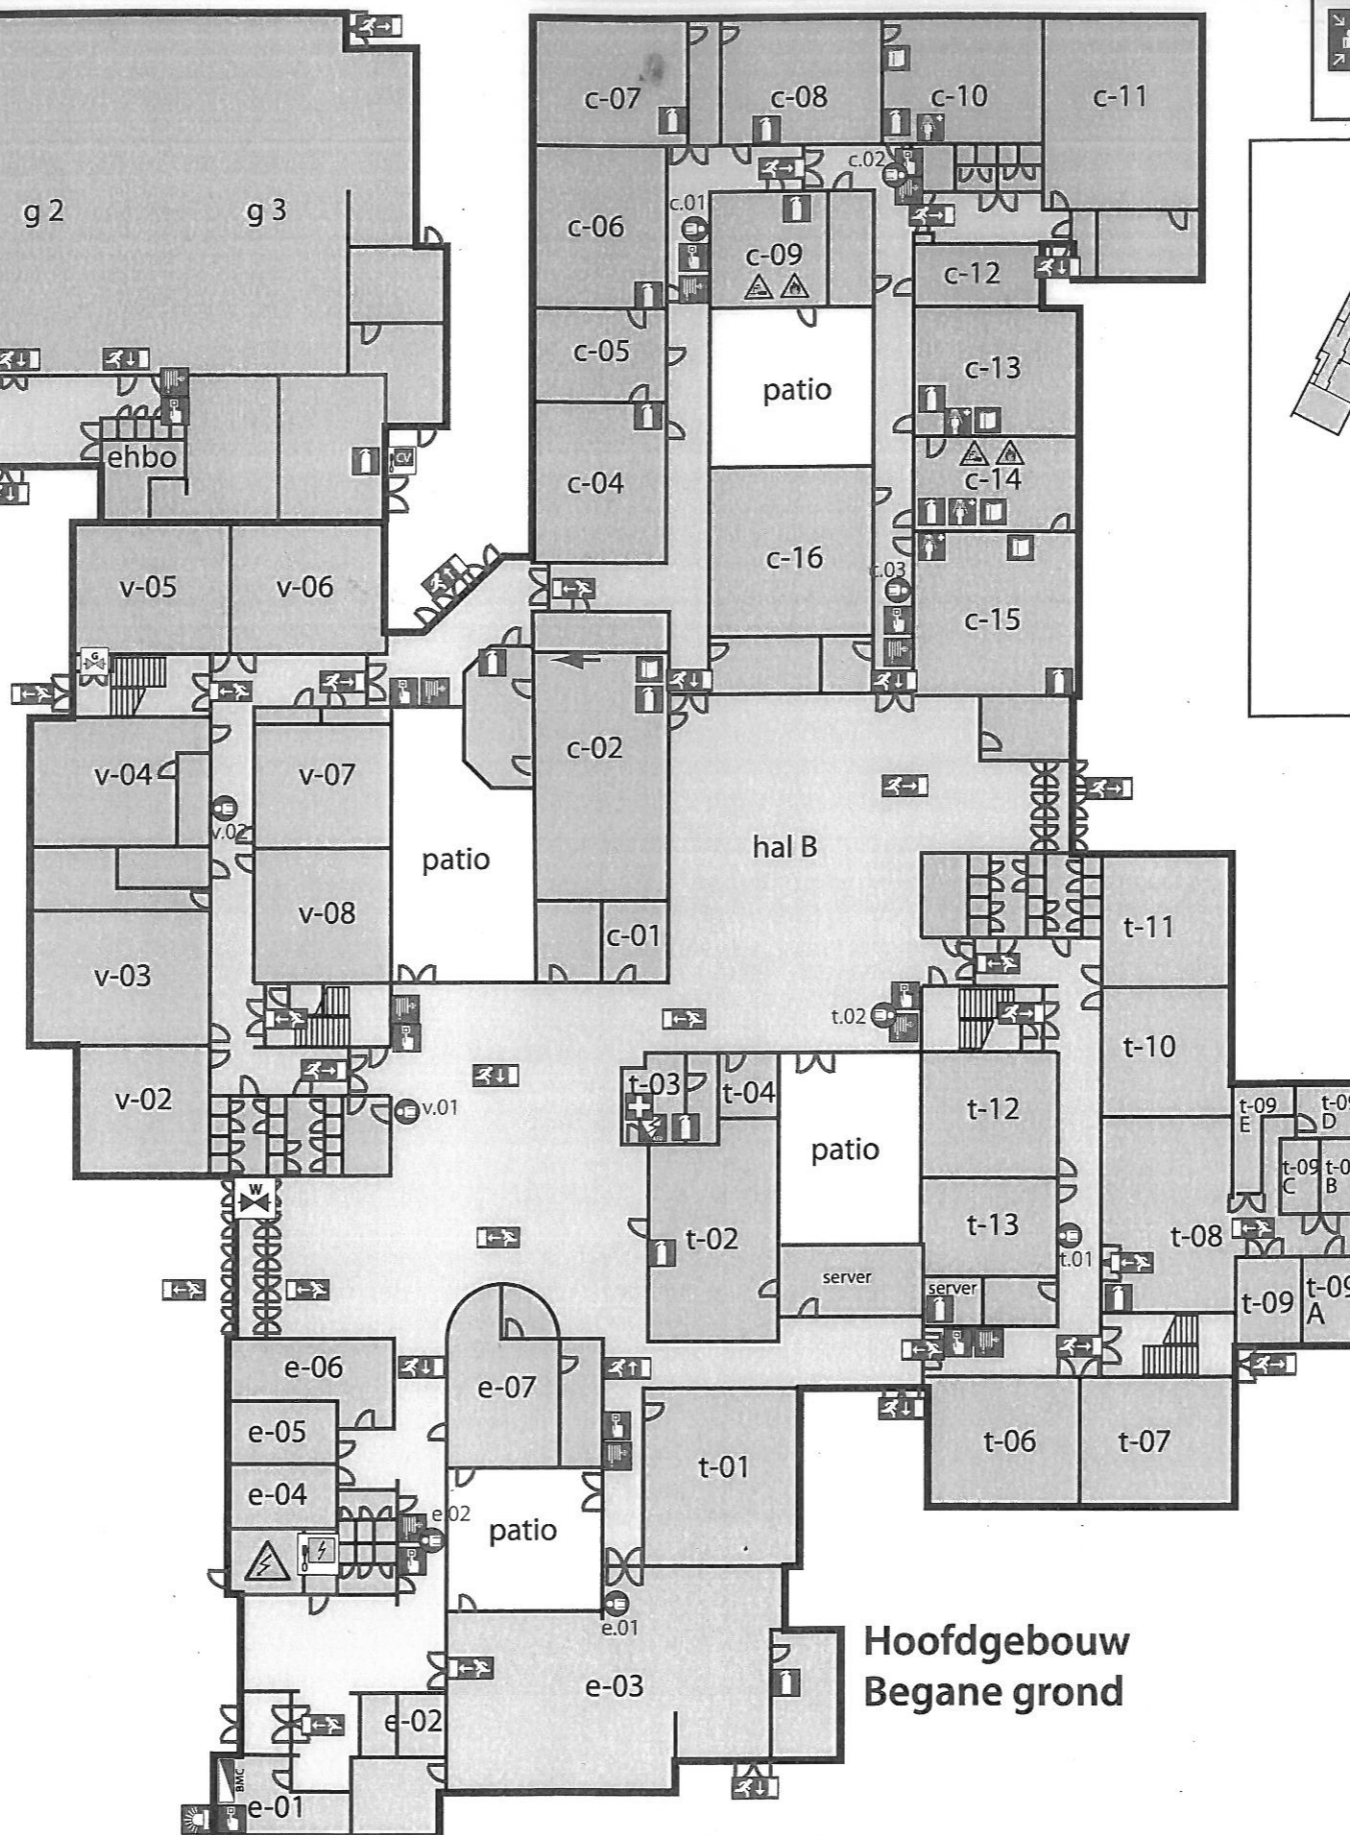

Eerste verdieping

 verzamelplaats: Park voorzijde school Sportveld

Eerste verdieping

	nooduitgang		brandmeldcentrale
	brandslanghaspel		oogspoelstation
	brandblusser		nooddouche
	handbrandmelder		brandbare stoffen
	blusdeken		bijtende stoffen
	ehbo koffer		hoogspanning
	defibrillator		noodschakelaar cv
	plattegrond		hoofdschakelaar electra
	brandscheiding		hoofdkraan gas
	ondergrondse brandkraan		hoofdkraan water

Hoofdgebouw
 Begane grond